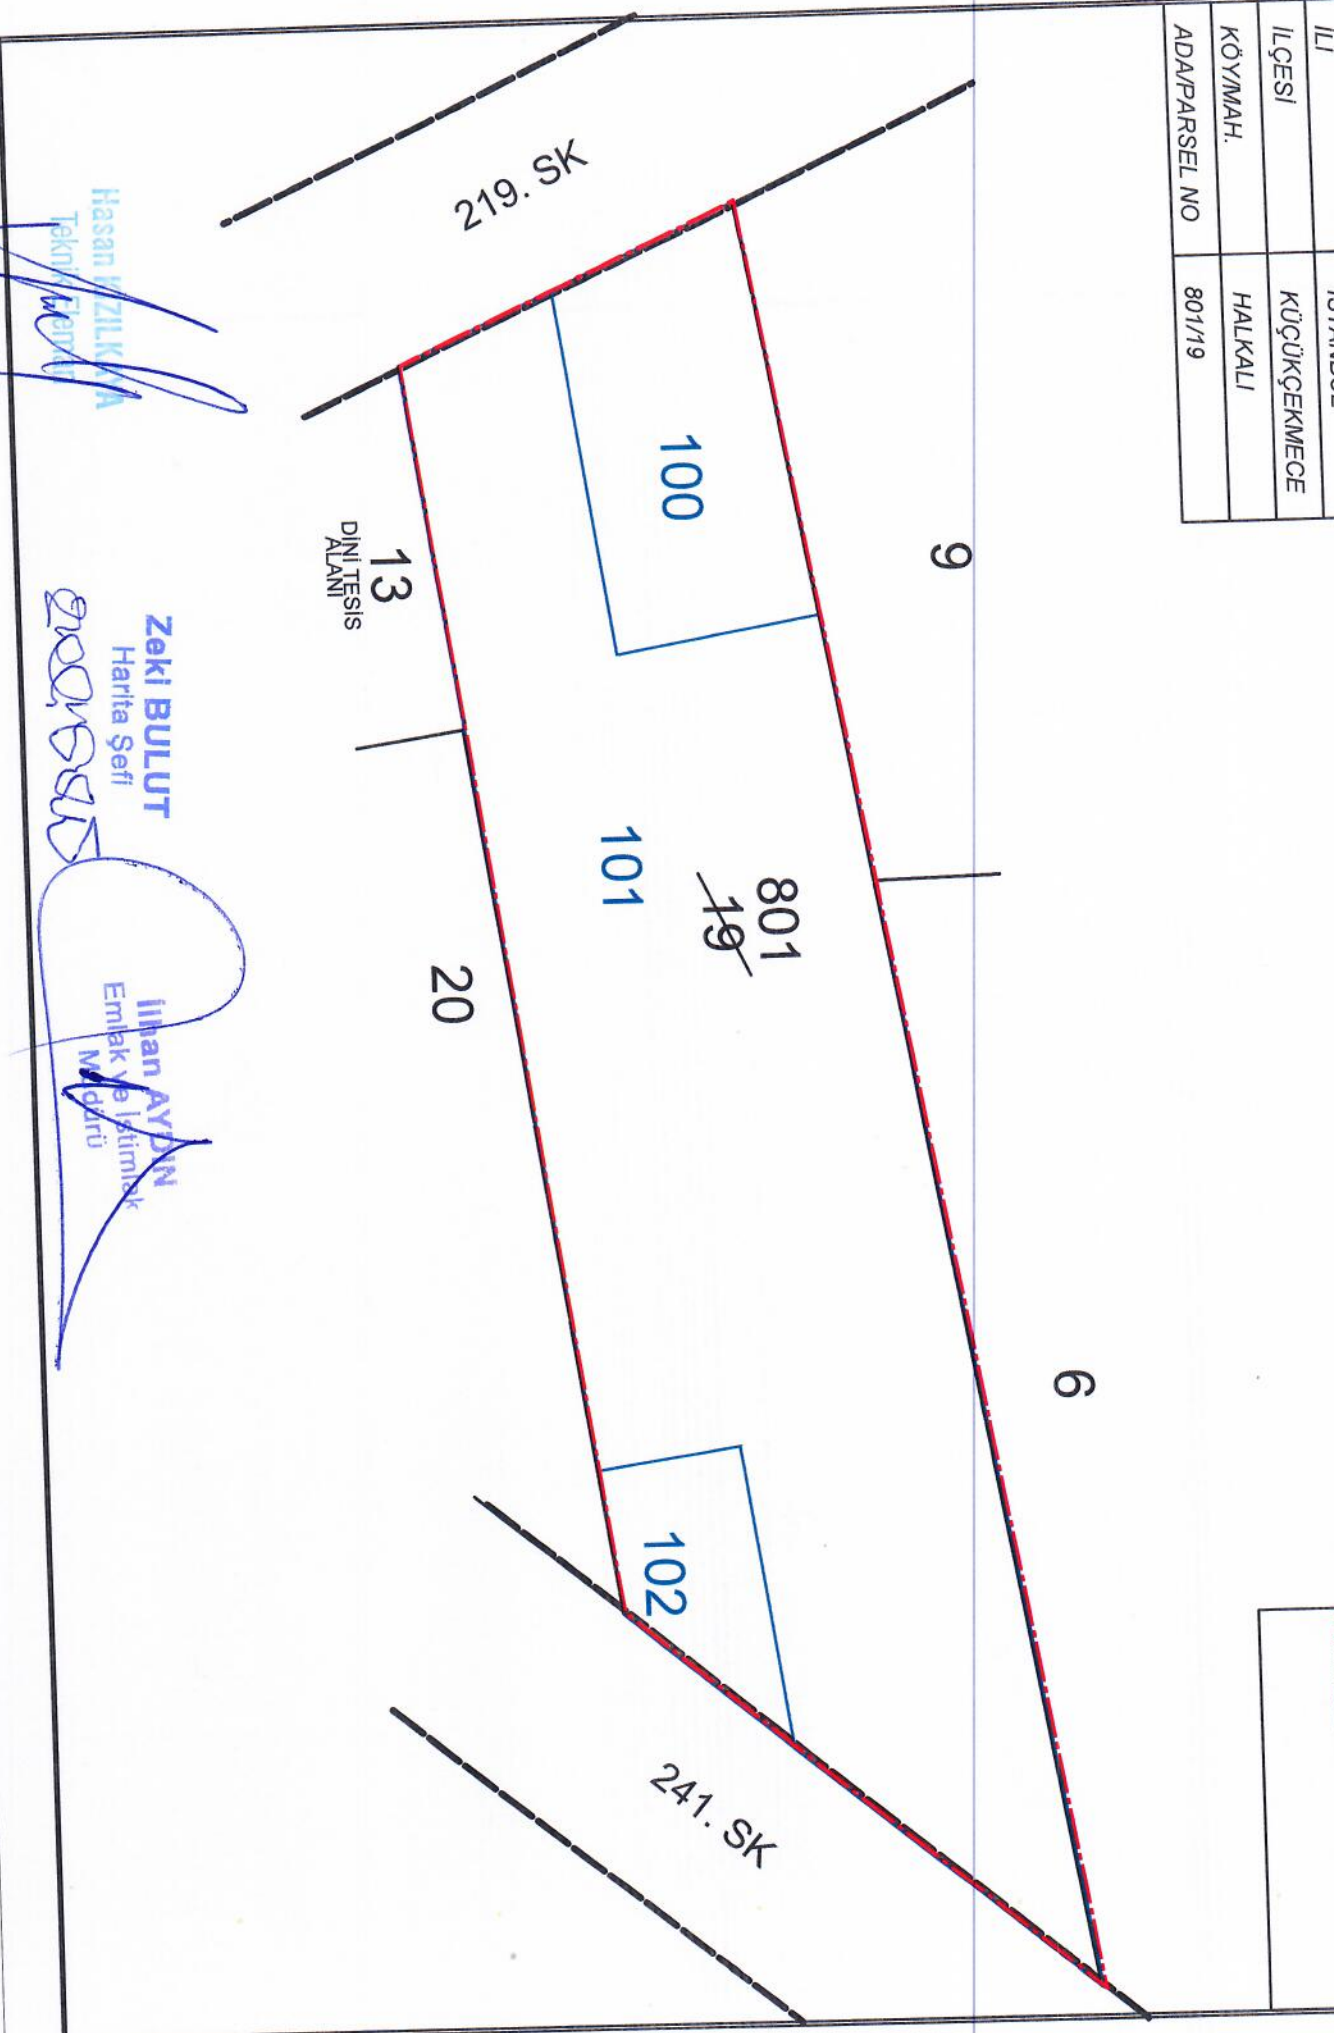

# PARSELASYON PLANI

İLİ	İSTANBUL
İLÇESİ	KÜÇÜKÇEKMECE
KÖYMAH.	HALKALI
ADA/PARSEL NO	801/19

DÜZENLEME SINIRI	---
KADASTRAL PARSEL SINIR	---
İMAR PARSEL SINIR	---

Hasan WZILKAYA  
Teknik Harita

Zeki BULUT  
Harita Şefi