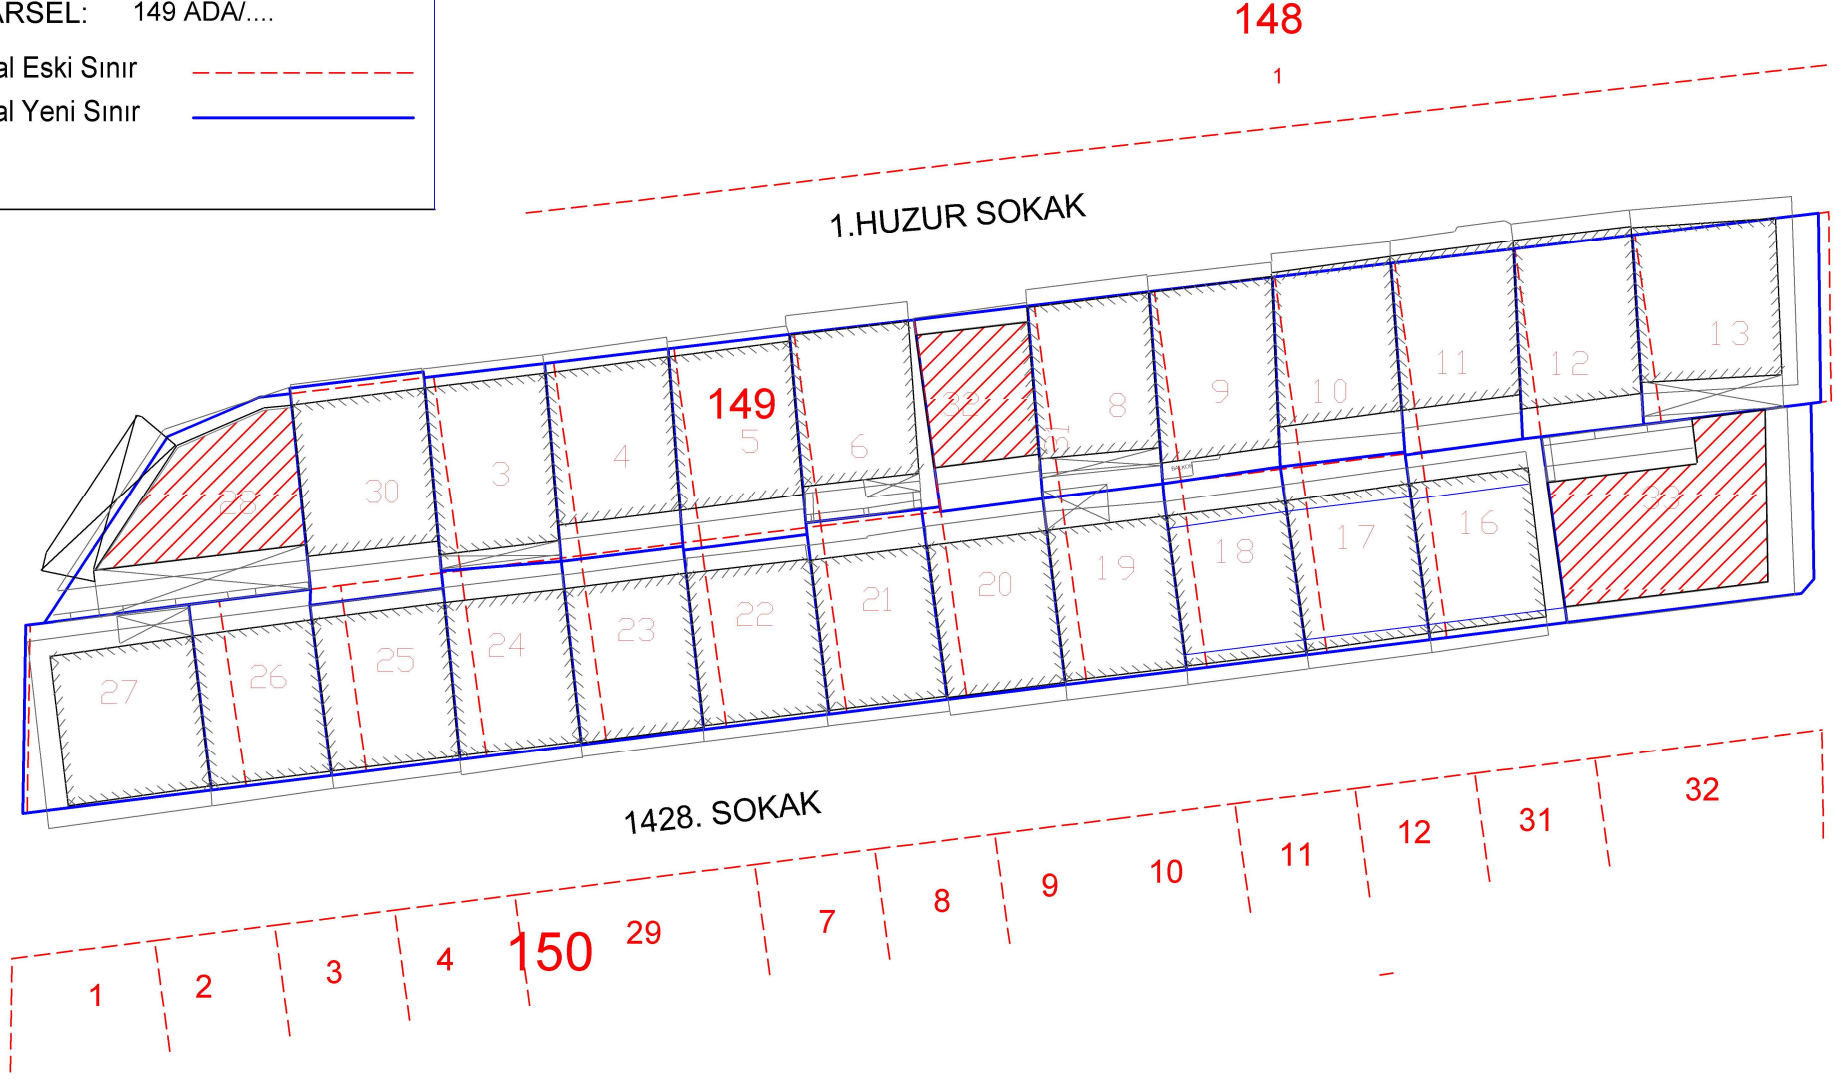

# ASKI PAFTASI

İLİ: İSTANBUL  
İLÇESİ: KÜÇÜKÇEKMECE  
MAH: HALKALI/ İSTASYON

ADA/PARSEL: 149 ADA/....

Kadastral Eski Sınır - - - - -  
Kadastral Yeni Sınır —————

PARK SOKAK

1. YUNUS EMRE CD.