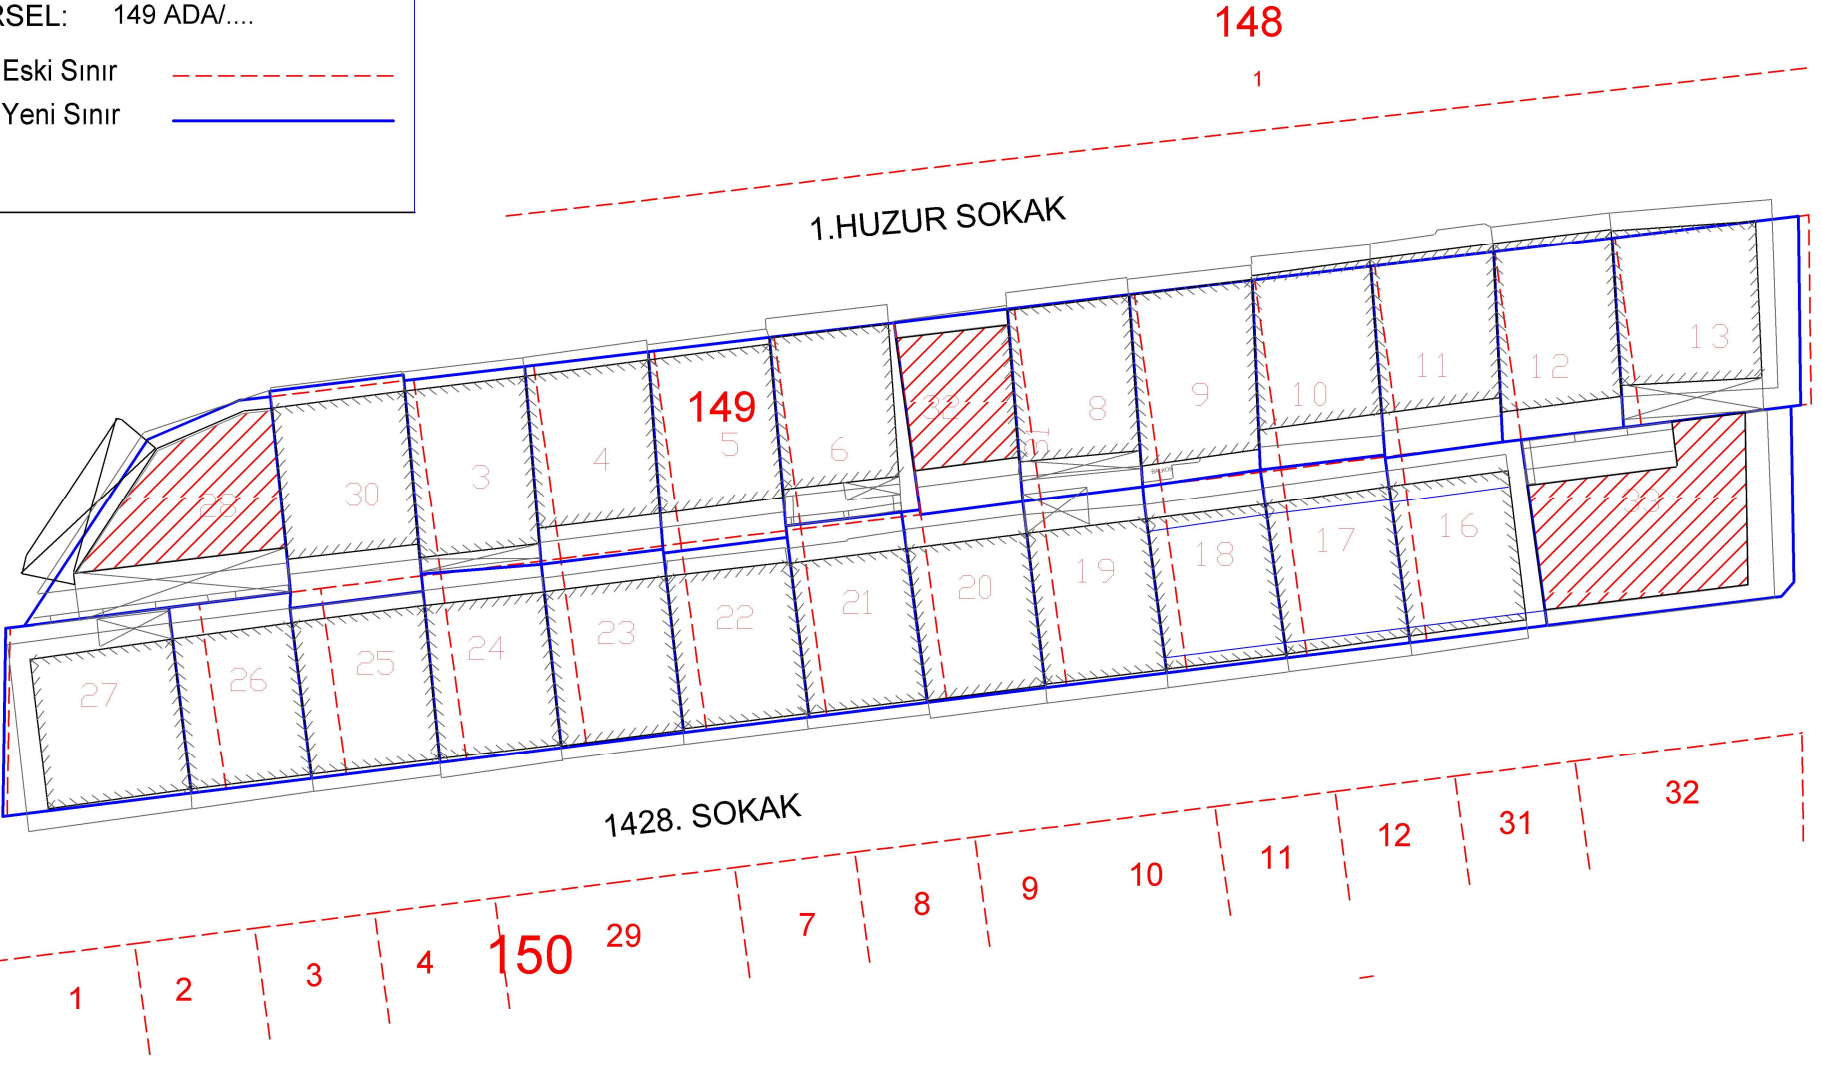

# ASKI PAFTASI

İLİ: İSTANBUL  
İLÇESİ: KÜÇÜKÇEKMECE  
MAH: HALKALI/ İSTASYON

ADA/PARSEL: 149 ADA/....

Kadastral Eski Sınır - - - - -  
Kadastral Yeni Sınır —————

PARK SOKAK

1. YUNUS EMRE CD.